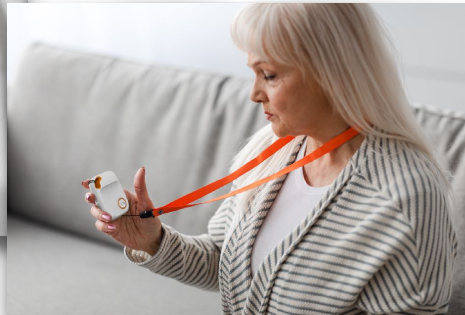

In der Seniorenpflege