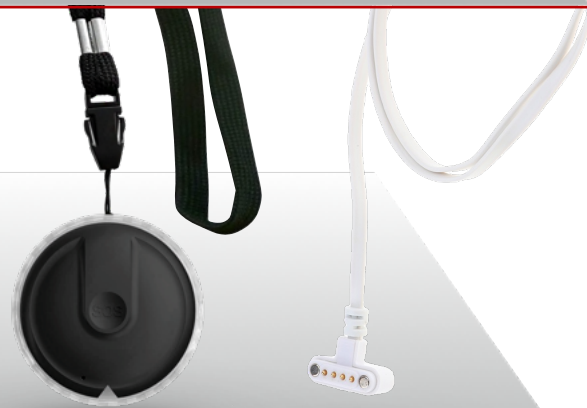

## Lieferumfang

Magnetisches 4-Pin-Micro-USB Ladekabel und Netzstecker

300mAh Lithium Batterie eingebaut

Halsband und Schlüsselbund Halterung

Standardfarbe: schwarz