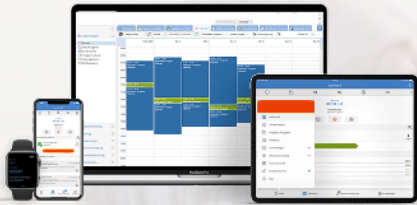

SatMARS Maintenance Service Portal

Alles im Blick mit dem SatMARS Maintenance Service Portal.
Egal für welches Gerät Sie sich letztendlich entscheiden,
mit diesem Portal haben Sie Ihre Geräte unter Kontrolle.